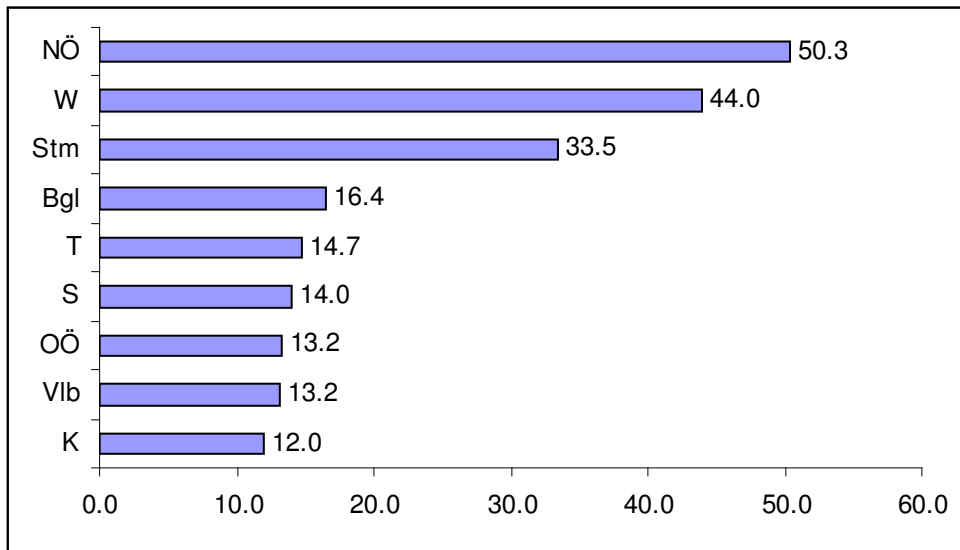

RAUCHERTELEFON – INANSPRUCHNAHME

Kontakte (2007) pro 100.000 Einwohner (Wohnbevölkerung 2006)